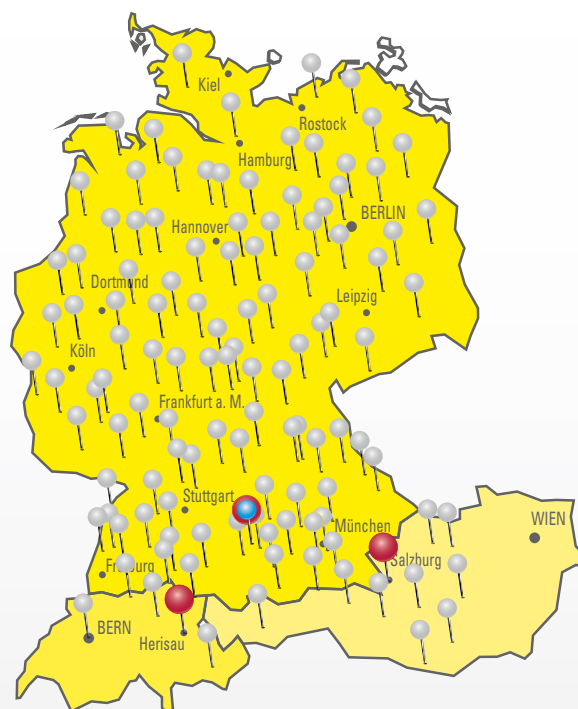

Mit Witty-AnalysePlus und Witty-LabControl steuern Sie auf Erfolgskurs

Bei der Kontrolle des Schwimmbadwassers fehlt oft der Kompass, der den richtigen Weg weist. Auffällige mikrobiologische Befunde und die Frage, was bei einer akuten Verkeimung zu tun ist, verstärken die Unsicherheit.

Holen Sie sich wirksame und nachhaltige Unterstützung: Witty bietet Ihnen das komplette Spektrum mikrobiologischer und chemischer Wasseruntersuchungen. Durch unsere Labor-Partner in Deutschland, Österreich und der Schweiz ist ein flächendeckender Service sichergestellt.

- **Mikrobiologische und chemisch-physikalische Untersuchungen nach DIN 19643**
- **Wasserhygienische Gutachten gemäß Bäderhygienegesetz Österreich**
- **Untersuchungen gemäß Trinkwasserverordnung (TBDV) und SIA385/9 Schweiz**
- **Legionellen in Duschanlagen**

Das Witty-Labor ist Ihr Partner rund um die Wasseranalytik
Es ist von der Deutschen Akkreditierungsstelle (DAkkS) akkreditiert und als Trinkwasseruntersuchungsstelle gelistet. Eine ebenso zuverlässige und kompetente Durchführung garantieren auch unsere Labor-Partner – siehe Grafik.

Flächendeckender Service

- Witty-Firmenstandorte
- Witty-Außendienst-Stationen
- Witty-Labor für Wasseranalytik